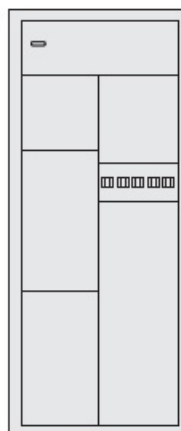

Sejfy na broń długą klasy 1 z ognioodpornością LFS 30P Serii: ASG WS

Zamek kluczowy

Zamek elektroniczny

MULTI
LAYER SYSTEM

ASG WS 3

ASG WS 5

ASG WS 6

ASG WS 8

ASG COMBI

ASG WS 14

Model									
ASG WS 3	1345	310	375	1240	205	244	1215	3	108
ASG WS 5	1515	400	385	1400	285	232	1273	5	160
ASG WS 6	1650	460	450	1530	340	300	1336	6	205
ASG WS 8	1650	570	450	1530	450	300	1336	8	235
ASG Combi	1650	850	450	1530	730	300	1336	5/5	325
ASG WS1 4	1650	880	450	1530	760	300	1336	14	325